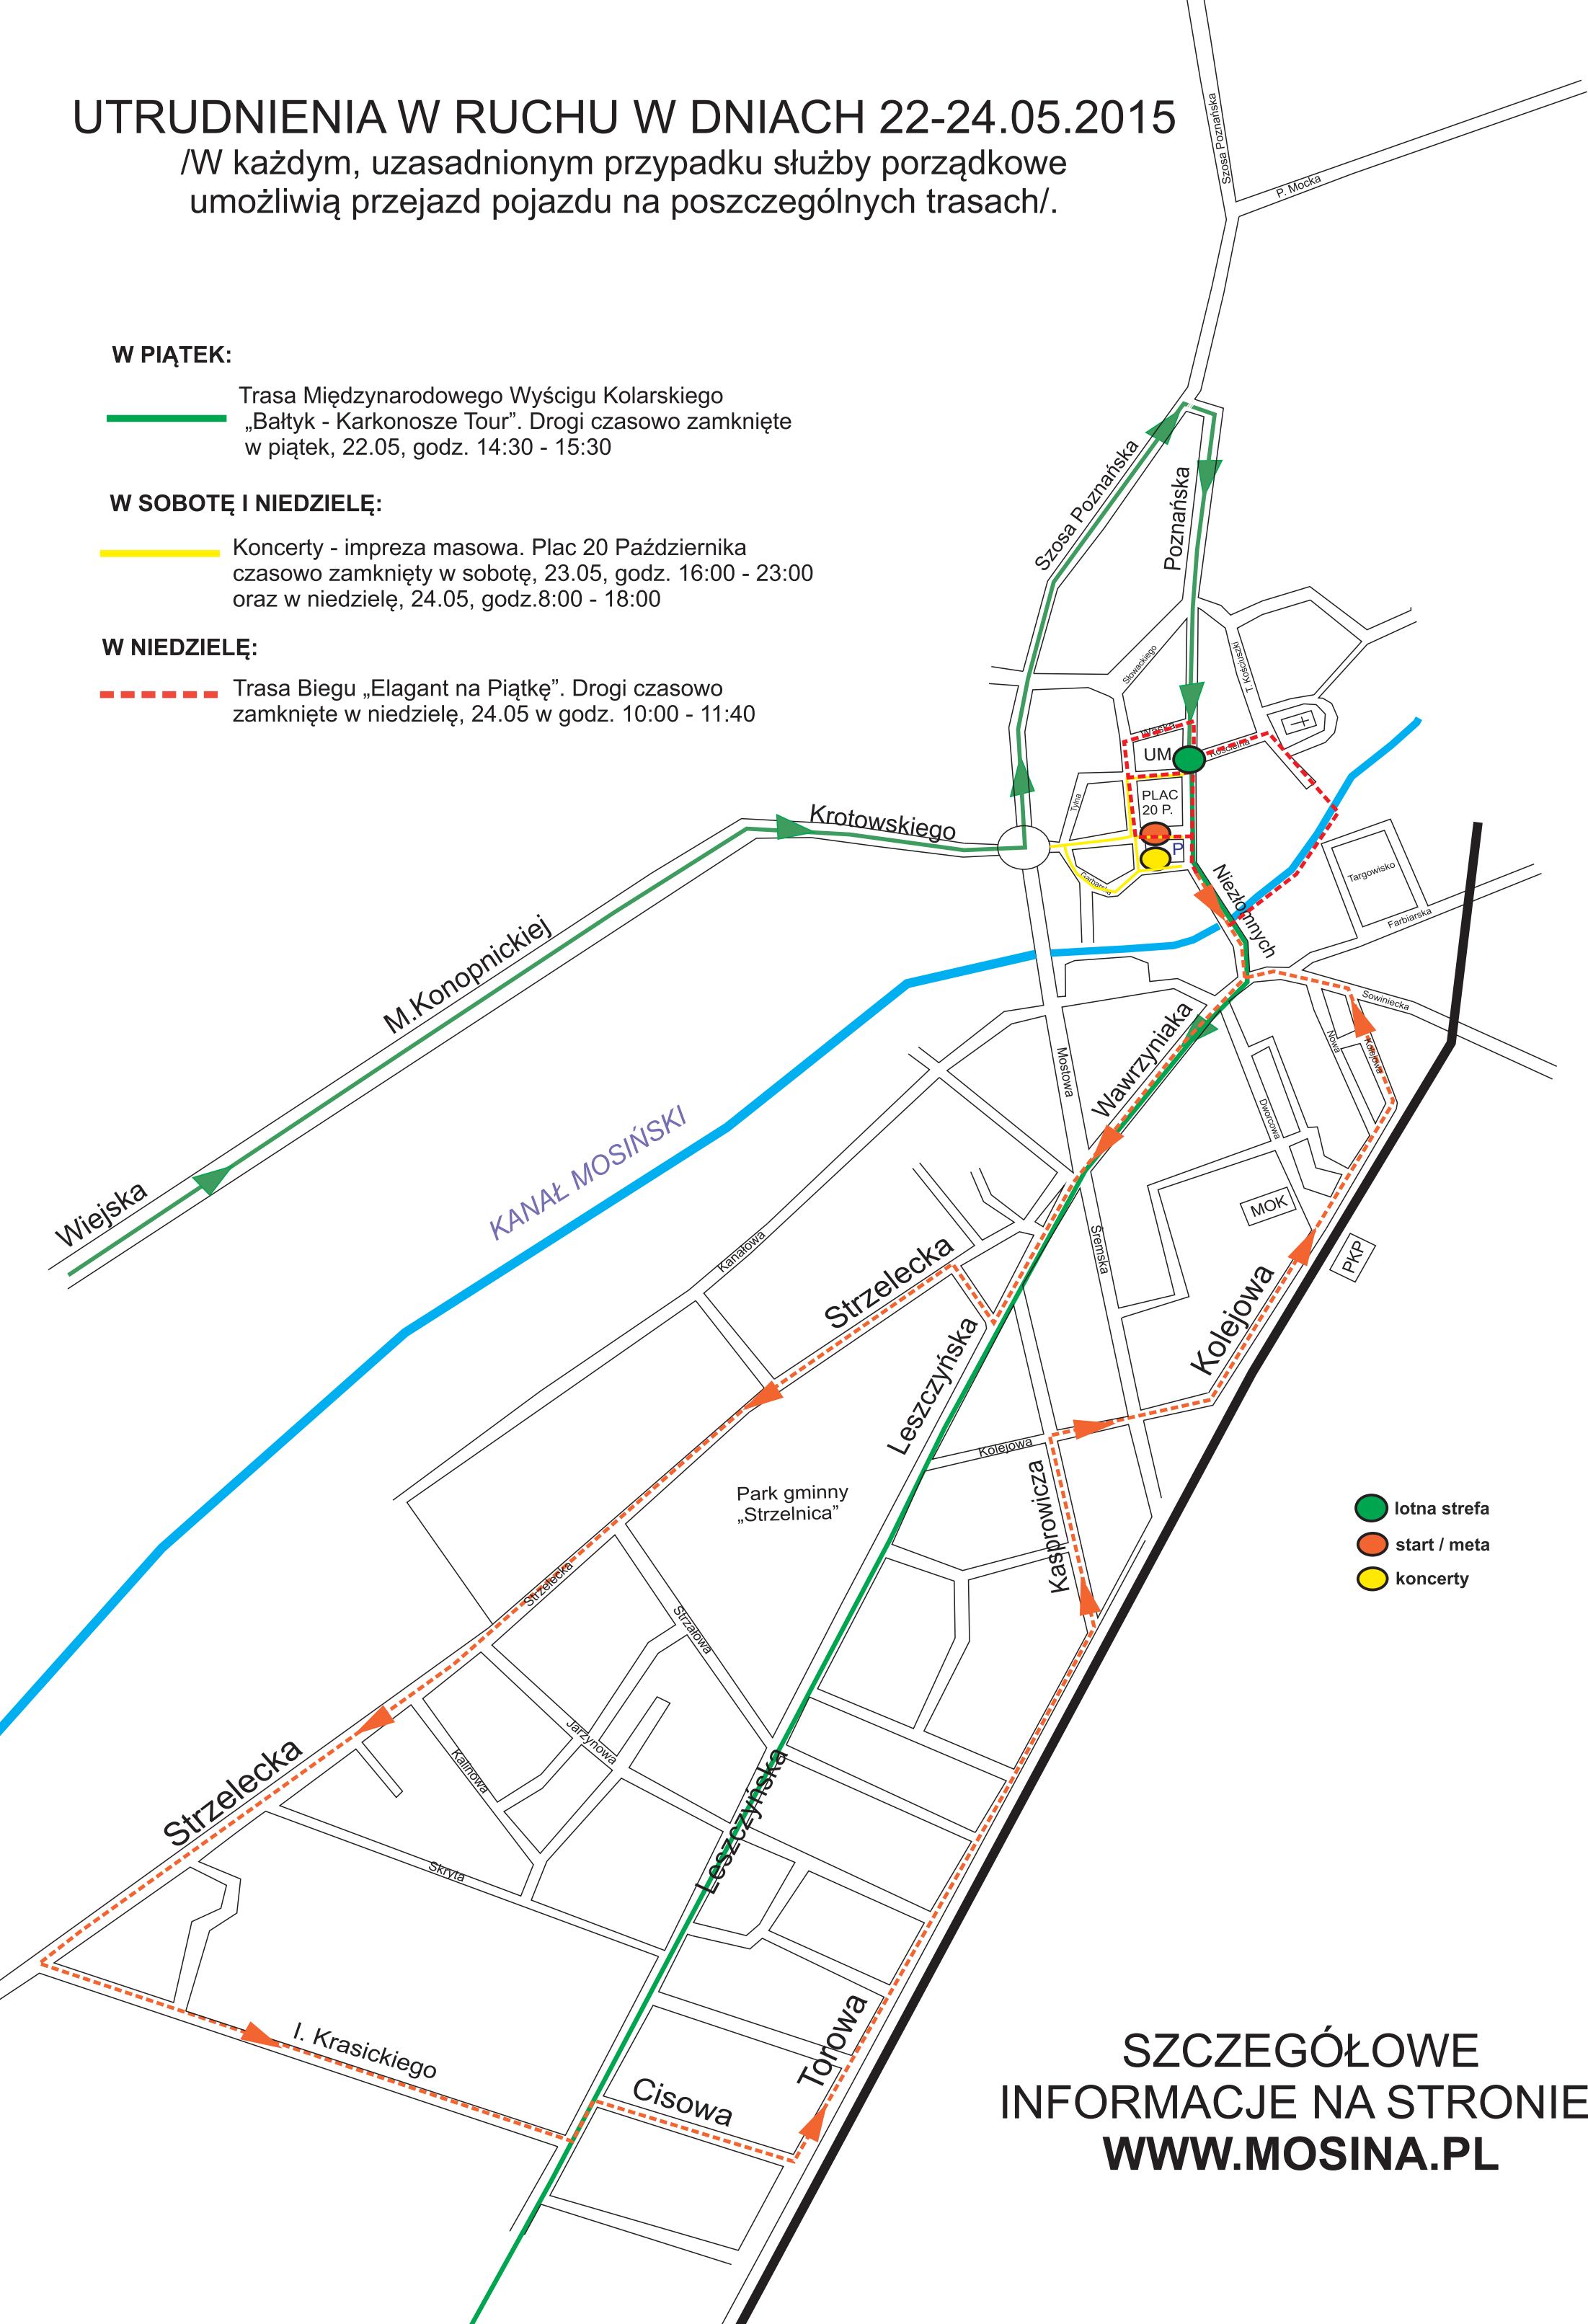

UTRUDNIENIA W RUCHU W DNIACH 22-24.05.2015

/W każdym, uzasadnionym przypadku służby porządkowe umożliwią przejazd pojazdu na poszczególnych trasach/.

W PIĄTEK:

 Trasa Międzynarodowego Wyścigu Kolarskiego „Bałtyk - Karkonosze Tour”. Drogi czasowo zamknięte w piątek, 22.05, godz. 14:30 - 15:30

W SOBOTĘ I NIEDZIELE:

 Koncerty - impreza masowa. Plac 20 Października czasowo zamknięty w sobotę, 23.05, godz. 16:00 - 23:00 oraz w niedzielę, 24.05, godz. 8:00 - 18:00

W NIEDZIELE:

 Trasa Biegu „Elegant na Piątkę”. Drogi czasowo zamknięte w niedzielę, 24.05 w godz. 10:00 - 11:40